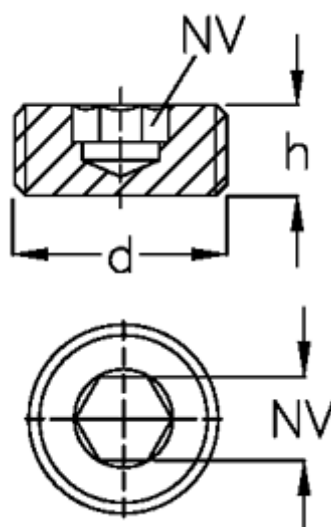

Varenummer: 20252M2015A
Beskrivelse: E+G Bundskrue
GN 252-M20x1.5-A

Mål

d = M20x1,5

H = 12

Indvendig sekskant = 10